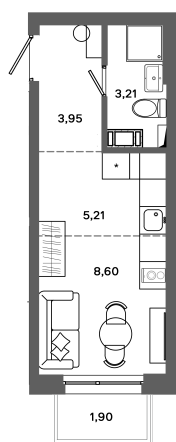

# Студия 21.54 м<sup>2</sup>

Отсканируйте QR-код и  
смотрите на сайте  
bazisgroup.ru

3 877 200 руб.

В ипотеку от 16 273 руб.

во двор

Проект	Столица	Корпус	Дом №1
Этаж	3	Секция	2
Сдача	Сдан		

14.04.2026 13:45 (Мск)