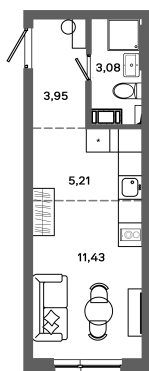

Номер: 599

Студия 23.67 м²

Отсканируйте QR-код и
смотрите на сайте
bazisgroup.ru

4 023 900 руб.

В ипотеку от 16 888 руб.

во двор

Проект	Столица	Корпус	Дом №1
Этаж	15	Секция	2
Сдача	Сдан		

14.04.2026 06:51 (Мск)

Не является публичной офертой, цена может быть скорректирована. Информация взята с сайта «bazisgroup.ru»

На генплане
Дом №1

Студия 23.67 м²

14.04.2026 06:51 (Мск)

Не является публичной офертой, цена может быть скорректирована. Информация взята с сайта «bazisgroup.ru»