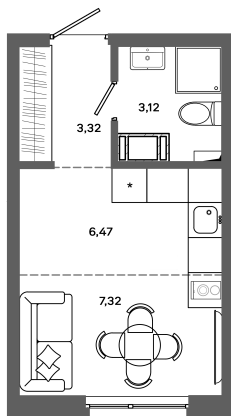

Номер: 919

Студия 20.23 м²

Отсканируйте QR-код и
смотрите на сайте
bazisgroup.ru

2 933 350 руб.

В ипотеку от 12 311 руб.

во двор

Проект	Столица	Корпус	Дом №1
Этаж	18	Секция	3
Сдача	Сдан		

14.04.2026 13:34 (Мск)

Не является публичной офертой, цена может быть скорректирована. Информация взята с сайта «bazisgroup.ru»

На генплане Дом №1

Студия 20.23 м²

14.04.2026 13:34 (Мск)

Не является публичной офертой, цена может быть скорректирована. Информация взята с сайта «bazisgroup.ru»