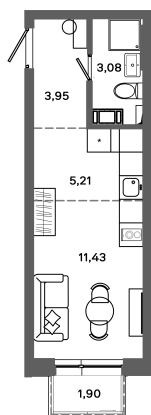

Номер: 619

Студия 24.24 м²

Отсканируйте QR-код и
смотрите на сайте
bazisgroup.ru

4 120 800 руб.

В ипотеку от 17 295 руб.

во двор

Проект	Столица	Корпус	Дом №1
Этаж	16	Секция	2
Сдача	Сдан		

14.04.2026 17:35 (Мск)

Не является публичной офертой, цена может быть скорректирована. Информация взята с сайта «bazisgroup.ru»

На генплане
Дом №1

Студия 24.24 м²

14.04.2026 17:35 (Мск)

Не является публичной офертой, цена может быть скорректирована. Информация взята с сайта «bazisgroup.ru»