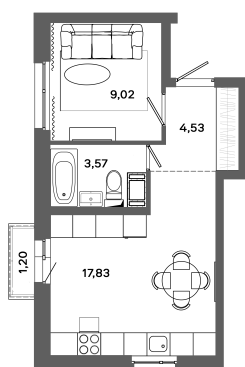

Номер: 281

1 комнатная 35.31 м²

Отсканируйте QR-код и
смотрите на сайте
bazisgroup.ru

6 002 700 руб.

В ипотеку от 25 193 руб.

торцевая во двор

Проект	Столица	Корпус	Дом №1
Этаж	17	Секция	1
Сдача	Сдан		

14.04.2026 13:40 (Мск)

Не является публичной офертой, цена может быть скорректирована. Информация взята с сайта «bazisgroup.ru»

На генплане
Дом №1

1 комнатная 35.31 м²

14.04.2026 13:40 (Мск)

Не является публичной офертой, цена может быть скорректирована. Информация взята с сайта «bazisgroup.ru»