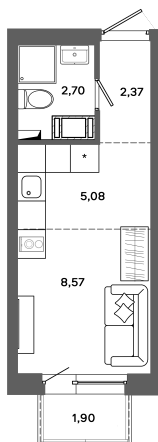

Номер: 279

Студия 19.29 м²

Отсканируйте QR-код и
смотрите на сайте
bazisgroup.ru

3 472 200 руб.

В ипотеку от 14 573 руб.

во двор

Проект	Столица	Корпус	Дом №1
Этаж	17	Секция	1
Сдача	Сдан		

14.04.2026 13:08 (Мск)

Не является публичной офертой, цена может быть скорректирована. Информация взята с сайта «bazisgroup.ru»

На генплане
Дом №1

Студия 19.29 м²

14.04.2026 13:08 (Мск)

Не является публичной офертой, цена может быть скорректирована. Информация взята с сайта «bazisgroup.ru»