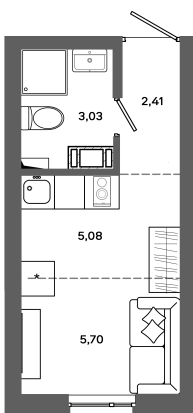

Номер: 666

Студия 16.2 м²

Отсканируйте QR-код и
смотрите на сайте
bazisgroup.ru

3 000 700 руб.

В ипотеку от 12 594 руб.

во двор

Проект	Столица	Этаж	3
Секция	Дом №1	Сдача	Сдан

29.05.2026 20:50 (Мск)

Не является публичной офертой, цена может быть скорректирована.
Информация взята с сайта «bazisgroup.ru».

Студия 16.2 м²

29.05.2026 20:50 (Мск)

Не является публичной офертой, цена может быть скорректирована.
Информация взята с сайта «bazisgroup.ru».