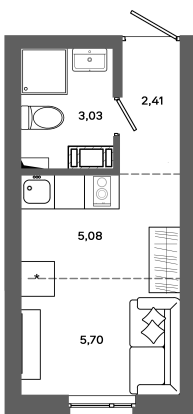

Номер: 666

Студия 16.22 м²

Отсканируйте QR-код и
смотрите на сайте
bazisgroup.ru

3 000 700 руб.

В ипотеку от 12 594 руб.

во двор

Проект	Столица	Корпус	Дом №1
Этаж	3	Секция	3
Сдача	Сдан		

14.04.2026 13:30 (Мск)

Не является публичной офертой, цена может быть скорректирована. Информация взята с сайта «bazisgroup.ru»

На генплане
Дом №1

Студия 16.22 м²

14.04.2026 13:30 (Мск)

Не является публичной офертой, цена может быть скорректирована. Информация взята с сайта «bazisgroup.ru»