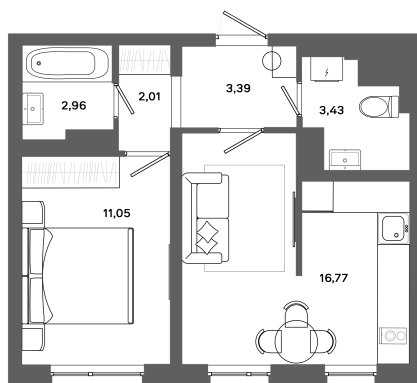

Номер: 353

1 комнатная 39.61 м²

Отсканируйте QR-код и
смотрите на сайте
bazisgroup.ru

6 733 700 руб.

В ипотеку от 28 261 руб.

во двор

Проект	Столица	Корпус	Дом №1
Этаж	2	Секция	2
Сдача	Сдан		

15.04.2026 00:09 (Мск)

Не является публичной офертой, цена может быть скорректирована. Информация взята с сайта «bazisgroup.ru»

На генплане Дом №1

1 комнатная 39.61 м²

15.04.2026 00:09 (Мск)

Не является публичной офертой, цена может быть скорректирована. Информация взята с сайта «bazisgroup.ru»