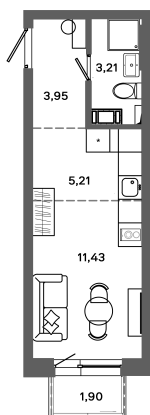

Номер: 468

Студия 24.37 м²

Отсканируйте QR-код и
смотрите на сайте
bazisgroup.ru

4 142 900 руб.

В ипотеку от 17 388 руб.

во двор

Проект	Столица	Корпус	Дом №1
Этаж	8	Секция	2
Сдача	Сдан		

14.04.2026 04:59 (Мск)

Не является публичной офертой, цена может быть скорректирована. Информация взята с сайта «bazisgroup.ru»

На генплане
Дом №1

Студия 24.37 м²

14.04.2026 04:59 (Мск)

Не является публичной офертой, цена может быть скорректирована. Информация взята с сайта «bazisgroup.ru»