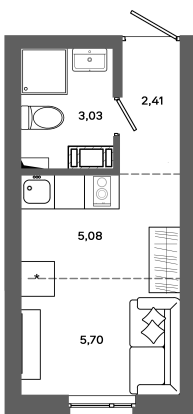

Номер: 702

Студия 16.22 м²

Отсканируйте QR-код и
смотрите на сайте
bazisgroup.ru

3 000 700 руб.

В ипотеку от 12 594 руб.

Чистовая отделка

во двор

Проект	Столица	Корпус	Дом №1
Этаж	5	Секция	3
Сдача	Сдан		

14.04.2026 10:21 (Мск)

Не является публичной офертой, цена может быть скорректирована. Информация взята с сайта «bazisgroup.ru»

На генплане
Дом №1

Студия 16.22 м²

14.04.2026 10:21 (Мск)

Не является публичной офертой, цена может быть скорректирована. Информация взята с сайта «bazisgroup.ru»