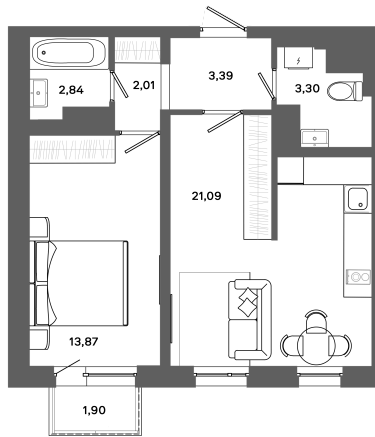

Номер: 621

1 комнатная 47.07 м²

Отсканируйте QR-код и
смотрите на сайте
bazisgroup.ru

7 766 550 руб.

В ипотеку от 32 596 руб.

во двор

Проект	Столица	Корпус	Дом №1
Этаж	16	Секция	2
Сдача	Сдан		

14.04.2026 04:31 (Мск)

Не является публичной офертой, цена может быть скорректирована. Информация взята с сайта «bazisgroup.ru»

На генплане
Дом №1

1 комнатная 47.07 м²

14.04.2026 04:31 (Мск)

Не является публичной офертой, цена может быть скорректирована. Информация взята с сайта «bazisgroup.ru»