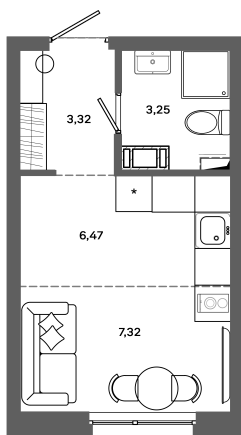

Номер: 472

Студия 20.36 м²

Отсканируйте QR-код и
смотрите на сайте
bazisgroup.ru

3 664 800 руб.

В ипотеку от 15 381 руб.

во двор

Проект	Столица	Корпус	Дом №1
Этаж	9	Секция	2
Сдача	Сдан		

16.04.2026 16:03 (Мск)

Не является публичной офертой, цена может быть скорректирована. Информация взята с сайта «bazisgroup.ru»

На генплане
Дом №1

Студия 20.36 м²

16.04.2026 16:03 (Мск)

Не является публичной офертой, цена может быть скорректирована. Информация взята с сайта «bazisgroup.ru»