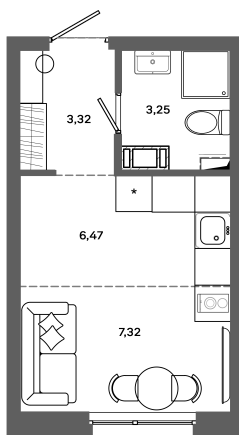

# Студия 20.36 м<sup>2</sup>

Отсканируйте QR-код и  
смотрите на сайте  
bazisgroup.ru

## 3 664 800 руб.

В ипотеку от 15 381 руб.

во двор

Проект	Столица	Корпус	Дом №1
Этаж	9	Секция	2
Сдача	Сдан		

16.04.2026 20:22 (Мск)

Не является публичной офертой, цена может быть скорректирована. Информация взята с сайта «bazisgroup.ru»

На генплане  
Дом №1

Студия 20.36 м<sup>2</sup>

16.04.2026 20:22 (Мск)

Не является публичной офертой, цена может быть скорректирована. Информация взята с сайта «bazisgroup.ru»