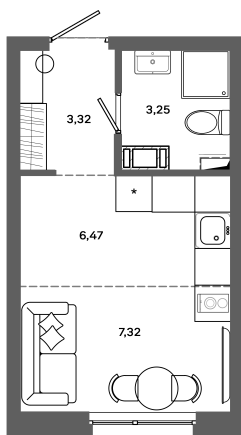

Номер: 472

Студия 20.36 м²

Отсканируйте QR-код и
смотрите на сайте
bazisgroup.ru

3 664 800 руб.

В ипотеку от 15 381 руб.

во двор

Проект	Столица	Корпус	Дом №1
Этаж	9	Секция	2
Сдача	Сдан		

16.04.2026 12:42 (Мск)

Не является публичной офертой, цена может быть скорректирована. Информация взята с сайта «bazisgroup.ru»

На генплане
Дом №1

Студия 20.36 м²

16.04.2026 12:42 (Мск)

Не является публичной офертой, цена может быть скорректирована. Информация взята с сайта «bazisgroup.ru»