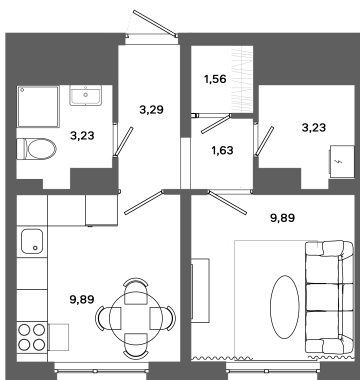

Номер: 352

1 комнатная 32.72 м²

Отсканируйте QR-код и
смотрите на сайте
bazisgroup.ru

5 562 400 руб.

В ипотеку от 23 345 руб.

во двор

Проект	Столица	Корпус	Дом №1
Этаж	2	Секция	2
Сдача	Сдан		

14.04.2026 04:30 (Мск)

Не является публичной офертой, цена может быть скорректирована. Информация взята с сайта «bazisgroup.ru»

На генплане Дом №1

1 комнатная 32.72 м²

14.04.2026 04:30 (Мск)

Не является публичной офертой, цена может быть скорректирована. Информация взята с сайта «bazisgroup.ru»