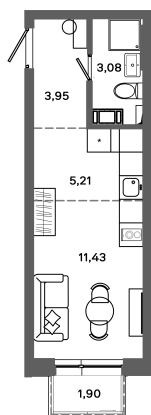

Номер: 579

Студия 24.24 м²

Отсканируйте QR-код и
смотрите на сайте
bazisgroup.ru

4 120 800 руб.

В ипотеку от 17 295 руб.

во двор

Проект	Столица	Корпус	Дом №1
Этаж	14	Секция	2
Сдача	Сдан		

14.04.2026 16:58 (Мск)

Не является публичной офертой, цена может быть скорректирована. Информация взята с сайта «bazisgroup.ru»

На генплане
Дом №1

Студия 24.24 м²

14.04.2026 16:58 (Мск)

Не является публичной офертой, цена может быть скорректирована. Информация взята с сайта «bazisgroup.ru»