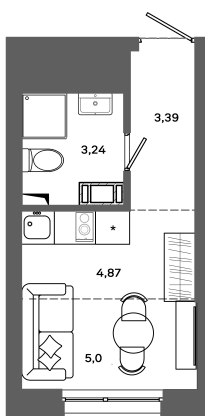

Номер: 338

Студия 16.1 м²

Отсканируйте QR-код и
смотрите на сайте
bazisgroup.ru

3 052 500 руб.

В ипотеку от 12 811 руб.

Чистовая отделка

во двор

Проект	Столица	Этаж	1
Секция	Дом №1	Сдача	Сдан

25.06.2026 15:19 (Мск)

Не является публичной офертой, цена может быть скорректирована.
Информация взята с сайта «bazisgroup.ru».

Студия 16.1 м²

25.06.2026 15:19 (Мск)

Не является публичной офертой, цена может быть скорректирована.
Информация взята с сайта «bazisgroup.ru».