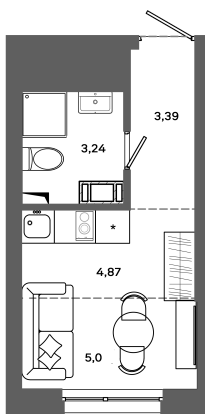

# Студия 16.5 м<sup>2</sup>

Отсканируйте QR-код и  
смотрите на сайте  
bazisgroup.ru

3 052 500 руб.

В ипотеку от 12 811 руб.

Евроремонт

во двор

Проект	Столица	Корпус	Дом №1
Этаж	1	Секция	2
Сдача	Сдан		

14.04.2026 06:57 (Мск)

Не является публичной офертой, цена может быть скорректирована. Информация взята с сайта «bazisgroup.ru»

На генплане  
Дом №1

Студия 16.5 м<sup>2</sup>

14.04.2026 06:57 (Мск)

Не является публичной офертой, цена может быть скорректирована. Информация взята с сайта «bazisgroup.ru»