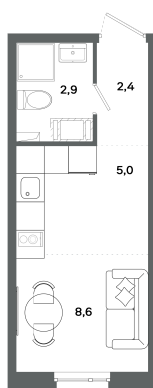

Номер: 435

Студия 18.9 м²

Отсканируйте QR-код и
смотрите на сайте
bazisgroup.ru

3 061 800 руб.

Черновая отделка

во двор

Проект	Столица	Корпус	Дом №2
Этаж	19	Секция	2
Сдача	3 кв. 2026		

14.04.2026 13:36 (Мск)

Не является публичной офертой, цена может быть скорректирована. Информация взята с сайта «bazisgroup.ru»

На генплане
Дом №2

Студия 18.9 м²

14.04.2026 13:36 (Мск)

Не является публичной офертой, цена может быть скорректирована. Информация взята с сайта «bazisgroup.ru»