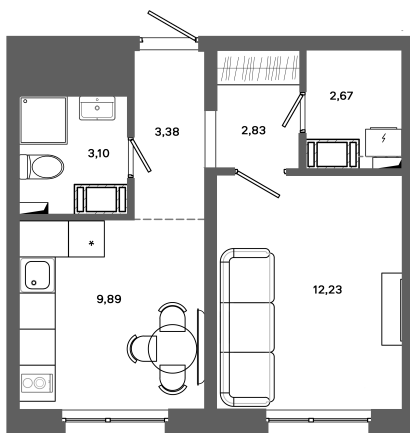

Номер: 238

1 комнатная 34.1 м²

Отсканируйте QR-код и
смотрите на сайте
bazisgroup.ru

5 797 000 руб.

В ипотеку от 24 330 руб.

во двор

Проект	Столица	Корпус	Дом №1
Этаж	14	Секция	1
Сдача	Сдан		

20.04.2026 11:59 (Мск)

Не является публичной офертой, цена может быть скорректирована. Информация взята с сайта «bazisgroup.ru»

На генплане Дом №1

1 комнатная 34.1 м²

20.04.2026 11:59 (Мск)

Не является публичной офертой, цена может быть скорректирована. Информация взята с сайта «bazisgroup.ru»