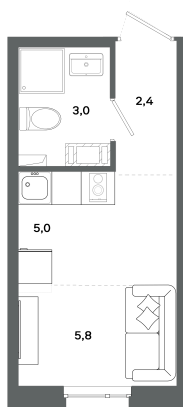

Номер: 292

Студия 16.2 м²

Отсканируйте QR-код и
смотрите на сайте
bazisgroup.ru

2 624 400 руб.

Черновая отделка

во двор

Проект	Столица	Корпус	Дом №2
Этаж	8	Секция	2
Сдача	3 кв. 2026		

14.04.2026 10:03 (Мск)

Не является публичной офертой, цена может быть скорректирована. Информация взята с сайта «bazisgroup.ru»

На генплане
Дом №2

Студия 16.2 м²

14.04.2026 10:03 (Мск)

Не является публичной офертой, цена может быть скорректирована. Информация взята с сайта «bazisgroup.ru»