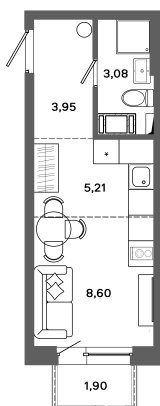

Номер: 254

Студия 20.8 м²

Отсканируйте QR-код и
смотрите на сайте
bazisgroup.ru

3 853 800 руб.

В ипотеку от 16 174 руб.

во двор

Проект	Столица	Этаж	15
Секция	Дом №1	Сдача	Сдан

30.05.2026 01:58 (Мск)

Не является публичной офертой, цена может быть скорректирована.
Информация взята с сайта «bazisgroup.ru».

Студия 20.8 м²

30.05.2026 01:58 (Мск)

Не является публичной офертой, цена может быть скорректирована.
Информация взята с сайта «bazisgroup.ru».