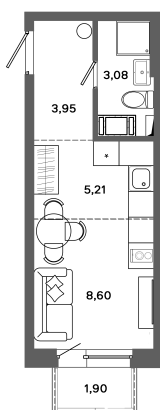

Номер: 254

Студия 21.41 м²

Отсканируйте QR-код и
смотрите на сайте
bazisgroup.ru

3 853 800 руб.

В ипотеку от 16 174 руб.

во двор

Проект	Столица	Корпус	Дом №1
Этаж	15	Секция	1
Сдача	Сдан		

14.04.2026 13:53 (Мск)

Не является публичной офертой, цена может быть скорректирована. Информация взята с сайта «bazisgroup.ru»

На генплане
Дом №1

Студия 21.41 м²

14.04.2026 13:53 (Мск)

Не является публичной офертой, цена может быть скорректирована. Информация взята с сайта «bazisgroup.ru»