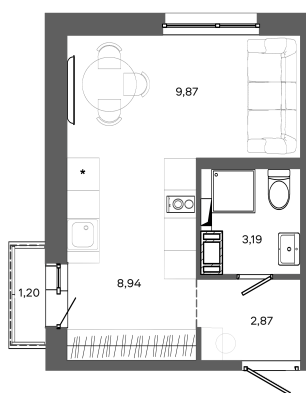

Номер: 138

Студия 25.23 м²

Отсканируйте QR-код и
смотрите на сайте
bazisgroup.ru

4 289 100 руб.

В ипотеку от 18 001 руб.

торцевая на Ивана Захарова

Проект	Столица	Корпус	Дом №1
Этаж	9	Секция	1
Сдача	Сдан		

16.04.2026 12:27 (Мск)

Не является публичной офертой, цена может быть скорректирована. Информация взята с сайта «bazisgroup.ru»

На генплане
Дом №1

Студия 25.23 м²

16.04.2026 12:27 (Мск)

Не является публичной офертой, цена может быть скорректирована. Информация взята с сайта «bazisgroup.ru»