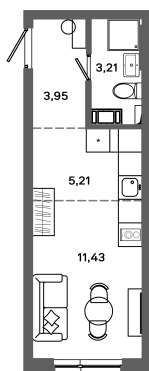

Номер: 448

Студия 23.8 м²

Отсканируйте QR-код и
смотрите на сайте
bazisgroup.ru

4 046 000 руб.

В ипотеку от 16 981 руб.

во двор

Проект	Столица	Корпус	Дом №1
Этаж	7	Секция	2
Сдача	Сдан		

14.04.2026 16:58 (Мск)

Не является публичной офертой, цена может быть скорректирована. Информация взята с сайта «bazisgroup.ru»

На генплане
Дом №1

Студия 23.8 м²

14.04.2026 16:58 (Мск)

Не является публичной офертой, цена может быть скорректирована. Информация взята с сайта «bazisgroup.ru»