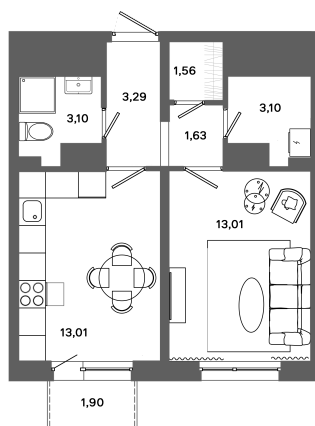

Номер: 600

1 комнатная 39.27 м²

Отсканируйте QR-код и
смотрите на сайте
bazisgroup.ru

6 675 900 руб.

В ипотеку от 28 018 руб.

во двор

Проект	Столица	Корпус	Дом №1
Этаж	15	Секция	2
Сдача	Сдан		

14.04.2026 04:35 (Мск)

Не является публичной офертой, цена может быть скорректирована. Информация взята с сайта «bazisgroup.ru»

На генплане Дом №1

1 комнатная 39.27 м²

14.04.2026 04:35 (Мск)

Не является публичной офертой, цена может быть скорректирована. Информация взята с сайта «bazisgroup.ru»