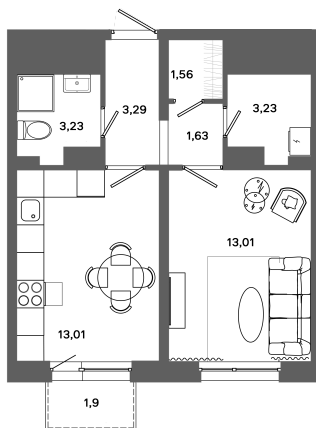

Номер: 485

1 комнатная 39.53 м²

Отсканируйте QR-код и
смотрите на сайте
bazisgroup.ru

6 720 100 руб.

В ипотеку от 28 204 руб.

во двор

Проект	Столица	Корпус	Дом №1
Этаж	9	Секция	2
Сдача	Сдан		

14.04.2026 20:55 (Мск)

Не является публичной офертой, цена может быть скорректирована. Информация взята с сайта «bazisgroup.ru»

На генплане Дом №1

1 комнатная 39.53 м²

14.04.2026 20:55 (Мск)

Не является публичной офертой, цена может быть скорректирована. Информация взята с сайта «bazisgroup.ru»