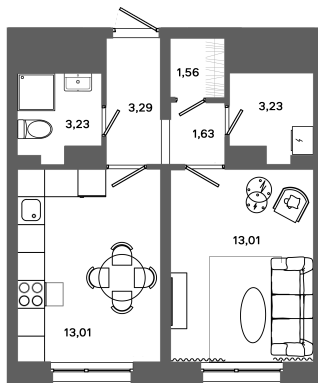

Номер: 430

1 комнатная 38.96 м²

Отсканируйте QR-код и
смотрите на сайте
bazisgroup.ru

6 623 200 руб.

В ипотеку от 27 797 руб.

во двор

Проект	Столица	Корпус	Дом №1
Этаж	6	Секция	2
Сдача	Сдан		

14.04.2026 04:31 (Мск)

Не является публичной офертой, цена может быть скорректирована. Информация взята с сайта «bazisgroup.ru»

На генплане
Дом №1

1 комнатная 38.96 м²

14.04.2026 04:31 (Мск)

Не является публичной офертой, цена может быть скорректирована. Информация взята с сайта «bazisgroup.ru»