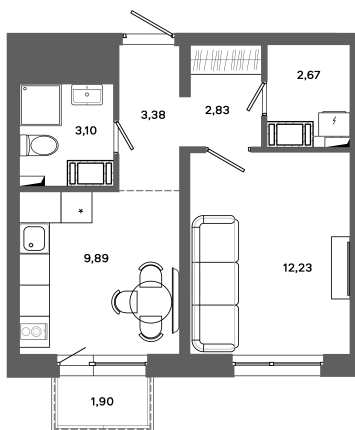

Номер: 220

1 комнатная 34.67 м²

Отсканируйте QR-код и
смотрите на сайте
bazisgroup.ru

5 893 900 руб.

В ипотеку от 24 736 руб.

во двор

Проект	Столица	Корпус	Дом №1
Этаж	13	Секция	1
Сдача	Сдан		

14.04.2026 13:54 (Мск)

Не является публичной офертой, цена может быть скорректирована. Информация взята с сайта «bazisgroup.ru»

На генплане Дом №1

1 комнатная 34.67 м²

14.04.2026 13:54 (Мск)

Не является публичной офертой, цена может быть скорректирована. Информация взята с сайта «bazisgroup.ru»