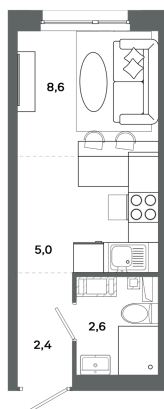

# Студия 18.6 м<sup>2</sup>

Отсканируйте QR-код и  
смотрите на сайте  
bazisgroup.ru

## КВАРТИРА № 139

~~3 348 000 млн р~~

**2 771 400 млн р**

Дом 2 Подъезд 1 Этаж 12

Студия 18,6 м<sup>2</sup>

На генплане  
Дом №2

Студия 18.6 м<sup>2</sup>

14.04.2026 13:41 (Мск)

Не является публичной офертой, цена может быть скорректирована. Информация взята с сайта «bazisgroup.ru»