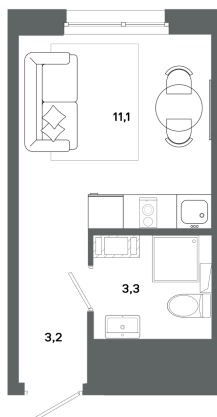

# Студия 17.6 м<sup>2</sup>

Отсканируйте QR-код и  
смотрите на сайте  
bazisgroup.ru

## КВАРТИРА № 236

~~3 168 000 млн р~~

**2 622 400 млн р**

Дом 2 Подъезд 2 Этаж 4

Студия 17,6 М<sup>2</sup>

**2 622 400 руб.**

В ипотеку от 11 006 руб.

Черновая отделка