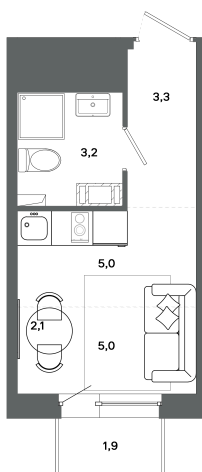

# Студия 16.5 м<sup>2</sup>

Отсканируйте QR-код и  
смотрите на сайте  
bazisgroup.ru

2 970 000 руб.

В ипотеку от 12 465 руб.

Черновая отделка

во двор

С балконом

Проект	Столица	Корпус	Дом №2
Этаж	9	Секция	1
Сдача	3 кв. 2026		

14.04.2026 13:33 (Мск)

Не является публичной офертой, цена может быть скорректирована. Информация взята с сайта «bazisgroup.ru»

На генплане  
Дом №2

Студия 16.5 м<sup>2</sup>

14.04.2026 13:33 (Мск)

Не является публичной офертой, цена может быть скорректирована. Информация взята с сайта «bazisgroup.ru»