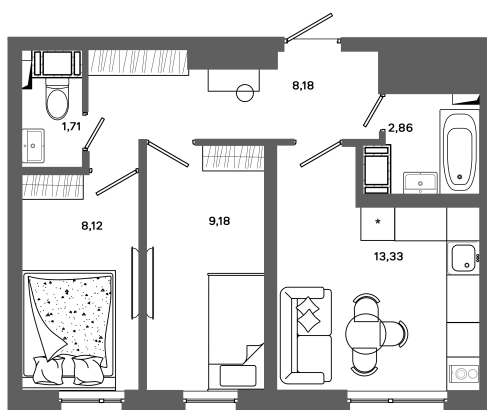

Номер: 885

2 комнатная 43.38 м²

Отсканируйте QR-код и
смотрите на сайте
bazisgroup.ru

6 498 540 руб.

В ипотеку от 27 274 руб.

Дизайнерский ремонт

во двор

Проект	Столица	Корпус	Дом №1
Этаж	16	Секция	3
Сдача	Сдан		

14.04.2026 20:57 (Мск)

Не является публичной офертой, цена может быть скорректирована. Информация взята с сайта «bazisgroup.ru»

На генплане
Дом №1

2 комнатная 43.38 м²

14.04.2026 20:57 (Мск)

Не является публичной офертой, цена может быть скорректирована. Информация взята с сайта «bazisgroup.ru»