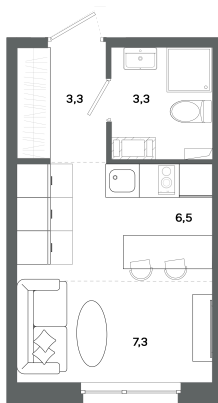

Номер: 280

Студия 20.4 м²

Отсканируйте QR-код и
смотрите на сайте
bazisgroup.ru

3 672 000 руб.

В ипотеку от 15 411 руб.

Черновая отделка

во двор

Проект	Столица	Корпус	Дом №2
Этаж	8	Секция	2
Сдача	3 кв. 2026		

14.04.2026 17:14 (Мск)

Не является публичной офертой, цена может быть скорректирована. Информация взята с сайта «bazisgroup.ru»

На генплане
Дом №2

Студия 20.4 м²

14.04.2026 17:14 (Мск)

Не является публичной офертой, цена может быть скорректирована. Информация взята с сайта «bazisgroup.ru»