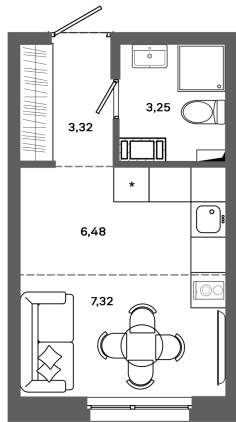

Номер: 685

Студия 20.36 м²

Отсканируйте QR-код и
смотрите на сайте
bazisgroup.ru

КВАРТИРА № 685

АКЦИЯ

~~3 664 800~~ млн ₽

3 277 960 млн ₽

Дом 1 Подъезд 3 Этаж 5

Студия 20,36 м²

3 277 960 руб.

В ипотеку от 13 758 руб.

во двор

Проект	Столица	Корпус	Дом №1
Этаж	5	Секция	3
Сдача	Сдан		

14.04.2026 13:13 (Мск)

Не является публичной офертой, цена может быть скорректирована. Информация взята с сайта «bazisgroup.ru»

На генплане
Дом №1

Студия 20.36 м²

14.04.2026 13:13 (Мск)

Не является публичной офертой, цена может быть скорректирована. Информация взята с сайта «bazisgroup.ru»