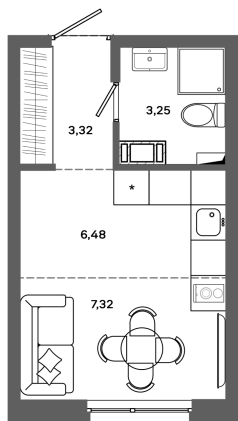

# Студия 20.2 м<sup>2</sup>

Отсканируйте QR-код и  
смотрите на сайте  
bazisgroup.ru

КВАРТИРА № 685

**АКЦИЯ**

~~3 664 800~~ млн ₽

**3 277 960** млн ₽

Дом 1 Подъезд 3 Этаж 5

Студия 20,36 м<sup>2</sup>

3 277 960 руб.

В ипотеку от 13 758 руб.

во двор

Проект	Столица	Этаж	5
Секция	Дом №1	Сдача	Сдан

13.06.2026 05:06 (Мск)

Не является публичной офертой, цена может быть скорректирована.  
Информация взята с сайта «bazisgroup.ru».