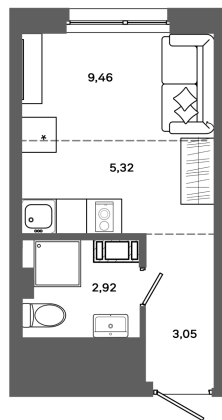

Номер: 838

Студия 20.75 м²

Отсканируйте QR-код и
смотрите на сайте
bazisgroup.ru

КВАРТИРА № 838

АКЦИЯ

~~3 527 500~~ млн р

3 340 750 млн р

Дом 1 Подъезд 3 Этаж 13

Студия 20,75 м²

3 340 750 руб.

В ипотеку от 14 021 руб.

на ул. Ивана Захарова

Проект	Столица	Корпус	Дом №1
Этаж	13	Секция	3
Сдача	Сдан		

14.04.2026 04:57 (Мск)

Не является публичной офертой, цена может быть скорректирована. Информация взята с сайта «bazisgroup.ru»

На генплане
Дом №1

Студия 20.75 м²

14.04.2026 04:57 (Мск)

Не является публичной офертой, цена может быть скорректирована. Информация взята с сайта «bazisgroup.ru»