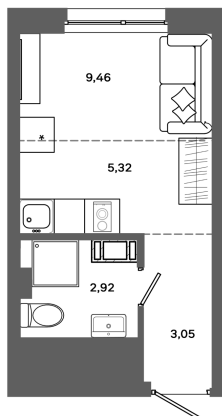

Номер: 838

Студия 20.75 м²

Отсканируйте QR-код и
смотрите на сайте
bazisgroup.ru

КВАРТИРА № 838

АКЦИЯ

~~3 527 500~~ млн р

3 340 750 млн р

Дом 1 Подъезд 3 Этаж 13

Студия 20,75 м²

3 340 750 руб.

В ипотеку от 14 021 руб.

на ул. Ивана Захарова

Проект	Столица	Этаж	13
Секция	Дом №1	Сдача	Сдан

29.05.2026 20:58 (Мск)

Не является публичной офертой, цена может быть скорректирована.
Информация взята с сайта «bazisgroup.ru».