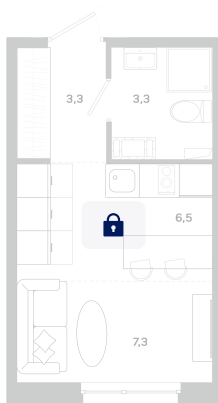

Номер: 202

Студия 20.4 м²

Отсканируйте QR-код и
смотрите на сайте
bazisgroup.ru

3 304 800 руб.

Черновая отделка

во двор

Проект	Столица	Корпус	Дом №2
Этаж	2	Секция	2
Сдача	3 кв. 2026		

14.04.2026 13:55 (Мск)

Не является публичной офертой, цена может быть скорректирована. Информация взята с сайта «bazisgroup.ru»

На генплане
Дом №2

Студия 20.4 м²

14.04.2026 13:55 (Мск)

Не является публичной офертой, цена может быть скорректирована. Информация взята с сайта «bazisgroup.ru»