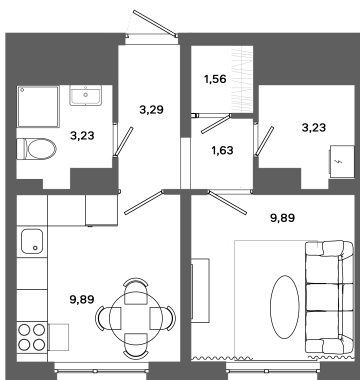

Номер: 392

1 комнатная 32.72 м²

Отсканируйте QR-код и
смотрите на сайте
bazisgroup.ru

5 562 400 руб.

В ипотеку от 23 345 руб.

во двор

Проект	Столица	Корпус	Дом №1
Этаж	4	Секция	2
Сдача	Сдан		

20.04.2026 11:50 (Мск)

Не является публичной офертой, цена может быть скорректирована. Информация взята с сайта «bazisgroup.ru»

На генплане Дом №1

1 комнатная 32.72 м²

20.04.2026 11:50 (Мск)

Не является публичной офертой, цена может быть скорректирована. Информация взята с сайта «bazisgroup.ru»