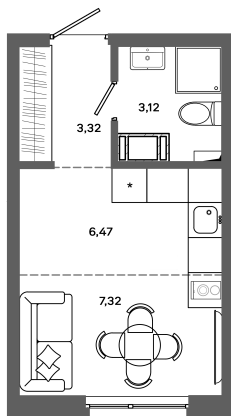

# Студия 20.23 м<sup>2</sup>

Отсканируйте QR-код и  
смотрите на сайте  
bazisgroup.ru

2 933 350 руб.

В ипотеку от 12 311 руб.

Евроремонт

во двор

Проект	Столица	Корпус	Дом №1
Этаж	16	Секция	3
Сдача	Сдан		

14.04.2026 10:07 (Мск)