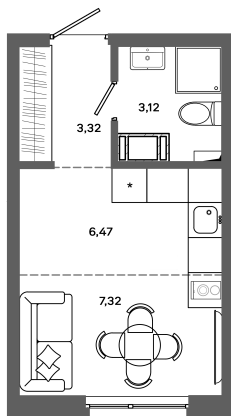

Номер: 937

Студия 20.23 м²

Отсканируйте QR-код и
смотрите на сайте
bazisgroup.ru

2 933 350 руб.

В ипотеку от 12 311 руб.

во двор

Проект	Столица	Корпус	Дом №1
Этаж	19	Секция	3
Сдача	Сдан		

14.04.2026 10:02 (Мск)

Не является публичной офертой, цена может быть скорректирована. Информация взята с сайта «bazisgroup.ru»

На генплане Дом №1

Студия 20.23 м²

14.04.2026 10:02 (Мск)

Не является публичной офертой, цена может быть скорректирована. Информация взята с сайта «bazisgroup.ru»