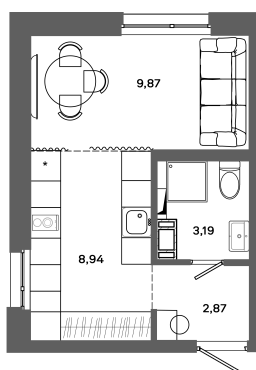

Номер: 12

Студия 24.87 м²

Отсканируйте QR-код и
смотрите на сайте
bazisgroup.ru

4 227 900 руб.

В ипотеку от 17 744 руб.

торцевая на Ивана Захарова

Проект	Столица	Корпус	Дом №1
Этаж	2	Секция	1
Сдача	Сдан		

14.04.2026 03:08 (Мск)

Не является публичной офертой, цена может быть скорректирована. Информация взята с сайта «bazisgroup.ru»

На генплане
Дом №1

Студия 24.87 м²

14.04.2026 03:08 (Мск)

Не является публичной офертой, цена может быть скорректирована. Информация взята с сайта «bazisgroup.ru»