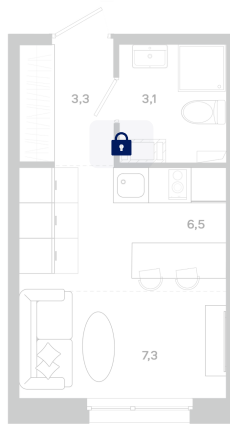

Номер: 332

Студия 20.2 м²

Отсканируйте QR-код и
смотрите на сайте
bazisgroup.ru

КВАРТИРА № 332

~~3 636 000~~ млн ₽

3 009 800 млн ₽

Дом 2 Подъезд 2 Этаж 12

Студия 20,2 м²

3 009 800 руб.

В ипотеку от 12 632 руб.

Черновая отделка

во двор

Проект	Столица	Корпус	Дом №2
Этаж	12	Секция	2
Сдача	3 кв. 2026		

14.04.2026 10:07 (Мск)

Не является публичной офертой, цена может быть скорректирована. Информация взята с сайта «bazisgroup.ru»