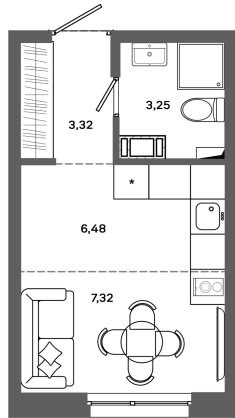

Номер: 631

Студия 20.36 м²

Отсканируйте QR-код и
смотрите на сайте
bazisgroup.ru

КВАРТИРА № 631

АКЦИЯ

~~3 664 800~~ млн ₽

3 277 960 млн ₽

Дом 1 Подъезд 3 Этаж 2

Студия 20,36 м²

3 277 960 руб.

В ипотеку от 13 758 руб.

Чистовая отделка

во двор

Проект	Столица	Корпус	Дом №1
Этаж	2	Секция	3
Сдача	Сдан		

15.04.2026 00:01 (Мск)

Не является публичной офертой, цена может быть скорректирована. Информация взята с сайта «bazisgroup.ru»

На генплане
Дом №1

Студия 20.36 м²

15.04.2026 00:01 (Мск)

Не является публичной офертой, цена может быть скорректирована. Информация взята с сайта «bazisgroup.ru»