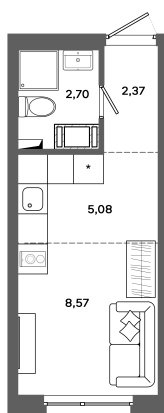

Номер: 298

Студия 18.72 м²

Отсканируйте QR-код и
смотрите на сайте
bazisgroup.ru

3 369 600 руб.

В ипотеку от 14 142 руб.

во двор

Проект	Столица	Корпус	Дом №1
Этаж	18	Секция	1
Сдача	Сдан		

14.04.2026 13:31 (Мск)

Не является публичной офертой, цена может быть скорректирована. Информация взята с сайта «bazisgroup.ru»

На генплане
Дом №1

Студия 18.72 м²

14.04.2026 13:31 (Мск)

Не является публичной офертой, цена может быть скорректирована. Информация взята с сайта «bazisgroup.ru»