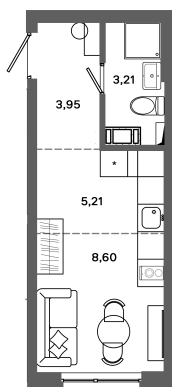

Номер: 410

Студия 20.97 м²

Отсканируйте QR-код и
смотрите на сайте
bazisgroup.ru

3 774 600 руб.

В ипотеку от 15 842 руб.

во двор

Проект	Столица	Корпус	Дом №1
Этаж	5	Секция	2
Сдача	Сдан		

14.04.2026 20:40 (Мск)

Не является публичной офертой, цена может быть скорректирована. Информация взята с сайта «bazisgroup.ru»

На генплане
Дом №1

Студия 20.97 м²

14.04.2026 20:40 (Мск)

Не является публичной офертой, цена может быть скорректирована. Информация взята с сайта «bazisgroup.ru»