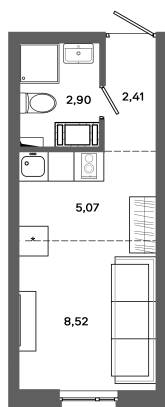

Номер: 900

Студия 18.9 м²

Отсканируйте QR-код и
смотрите на сайте
bazisgroup.ru

3 402 000 руб.

В ипотеку от 14 278 руб.

во двор

Проект	Столица	Этаж	16
Секция	Дом №1	Сдача	Сдан

27.06.2026 23:32 (Мск)

Не является публичной офертой, цена может быть скорректирована.
Информация взята с сайта «bazisgroup.ru».

Студия 18.9 м²

27.06.2026 23:32 (Мск)

Не является публичной офертой, цена может быть скорректирована.
Информация взята с сайта «bazisgroup.ru».