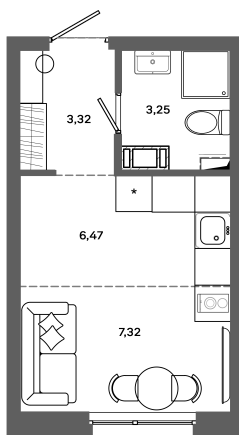

Номер: 339

Студия 20.36 м²

Отсканируйте QR-код и
смотрите на сайте
bazisgroup.ru

3 664 800 руб.

В ипотеку от 15 381 руб.

во двор

Проект	Столица	Корпус	Дом №1
Этаж	2	Секция	2
Сдача	Сдан		

14.04.2026 10:26 (Мск)

Не является публичной офертой, цена может быть скорректирована. Информация взята с сайта «bazisgroup.ru»

На генплане
Дом №1

Студия 20.36 м²

14.04.2026 10:26 (Мск)

Не является публичной офертой, цена может быть скорректирована. Информация взята с сайта «bazisgroup.ru»