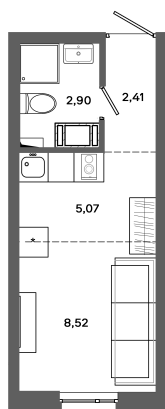

Номер: 882

Студия 18.9 м²

Отсканируйте QR-код и
смотрите на сайте
bazisgroup.ru

2 740 500 руб.

В ипотеку от 11 502 руб.

во двор

Проект	Столица	Корпус	Дом №1
Этаж	15	Секция	3
Сдача	Сдан		

14.04.2026 13:48 (Мск)

Не является публичной офертой, цена может быть скорректирована. Информация взята с сайта «bazisgroup.ru»

На генплане
Дом №1

Студия 18.9 м²

14.04.2026 13:48 (Мск)

Не является публичной офертой, цена может быть скорректирована. Информация взята с сайта «bazisgroup.ru»