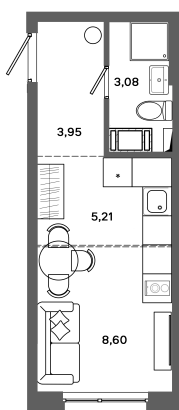

Номер: 201

Студия 20.84 м²

Отсканируйте QR-код и
смотрите на сайте
bazisgroup.ru

3 751 200 руб.

В ипотеку от 15 744 руб.

во двор

Проект	Столица	Корпус	Дом №1
Этаж	12	Секция	1
Сдача	Сдан		

14.04.2026 04:53 (Мск)

Не является публичной офертой, цена может быть скорректирована. Информация взята с сайта «bazisgroup.ru»

На генплане
Дом №1

Студия 20.84 м²

14.04.2026 04:53 (Мск)

Не является публичной офертой, цена может быть скорректирована. Информация взята с сайта «bazisgroup.ru»