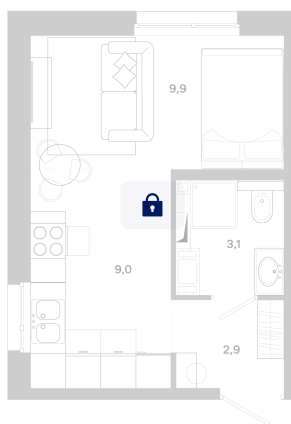

Номер: 32

Студия 24.9 м²

Отсканируйте QR-код и
смотрите на сайте
bazisgroup.ru

4 317 660 руб.

В ипотеку от 18 121 руб.

Черновая отделка

торцевая на Ивана Захарова

Проект	Столица	Корпус	Дом №2
Этаж	4	Секция	1
Сдача	3 кв. 2026		

14.04.2026 13:34 (Мск)

Не является публичной офертой, цена может быть скорректирована. Информация взята с сайта «bazisgroup.ru»

На генплане Дом №2

Студия 24.9 м²

14.04.2026 13:34 (Мск)

Не является публичной офертой, цена может быть скорректирована. Информация взята с сайта «bazisgroup.ru»