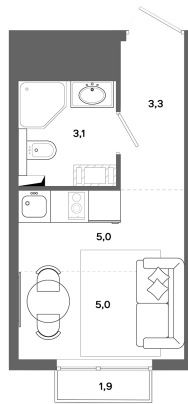

# Студия 16.4 м<sup>2</sup>

Отсканируйте QR-код и  
смотрите на сайте  
bazisgroup.ru

## КВАРТИРА № 155

~~2 952 000~~ млн ₽

**2 443 600** млн ₽

Дом 2 Подъезд 1 Этаж 13

Студия 16,4 М<sup>2</sup>

**2 443 600 руб.**

В ипотеку от 10 256 руб.

Черновая отделка

во двор

С балконом

Проект	Столица	Корпус	Дом №2
Этаж	13	Секция	1
Сдача	3 кв. 2026		

14.04.2026 10:06 (Мск)

Не является публичной офертой, цена может быть скорректирована. Информация взята с сайта «bazisgroup.ru»