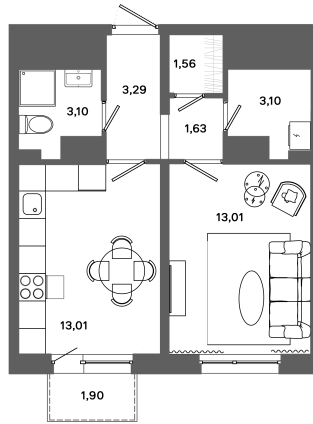

Номер: 561

1 комнатная 39.27 м²

Отсканируйте QR-код и
смотрите на сайте
bazisgroup.ru

6 675 900 руб.

В ипотеку от 28 018 руб.

во двор

Проект	Столица	Корпус	Дом №1
Этаж	13	Секция	2
Сдача	Сдан		

14.04.2026 06:51 (Мск)

Не является публичной офертой, цена может быть скорректирована. Информация взята с сайта «bazisgroup.ru»

На генплане Дом №1

1 комнатная 39.27 м²

14.04.2026 06:51 (Мск)

Не является публичной офертой, цена может быть скорректирована. Информация взята с сайта «bazisgroup.ru»