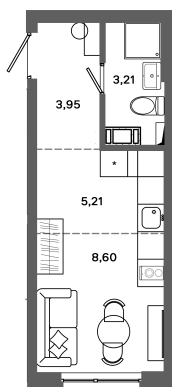

Номер: 336

Студия 20.97 м²

Отсканируйте QR-код и
смотрите на сайте
bazisgroup.ru

3 774 600 руб.

В ипотеку от 15 842 руб.

во двор

Проект	Столица	Корпус	Дом №1
Этаж	1	Секция	2
Сдача	Сдан		

14.04.2026 10:26 (Мск)

Не является публичной офертой, цена может быть скорректирована. Информация взята с сайта «bazisgroup.ru»

На генплане Дом №1

Студия 20.97 м²

14.04.2026 10:26 (Мск)

Не является публичной офертой, цена может быть скорректирована. Информация взята с сайта «bazisgroup.ru»