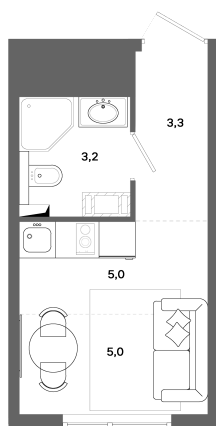

Номер: 39

Студия 16.5 м²

Отсканируйте QR-код и
смотрите на сайте
bazisgroup.ru

2 970 000 руб.

В ипотеку от 12 465 руб.

Дизайнерский ремонт

во двор

Проект	Столица	Корпус	Дом №2
Этаж	4	Секция	1
Сдача	3 кв. 2026		

14.04.2026 06:53 (Мск)

Не является публичной офертой, цена может быть скорректирована. Информация взята с сайта «bazisgroup.ru»

На генплане
Дом №2

Студия 16.5 м²

14.04.2026 06:53 (Мск)

Не является публичной офертой, цена может быть скорректирована. Информация взята с сайта «bazisgroup.ru»